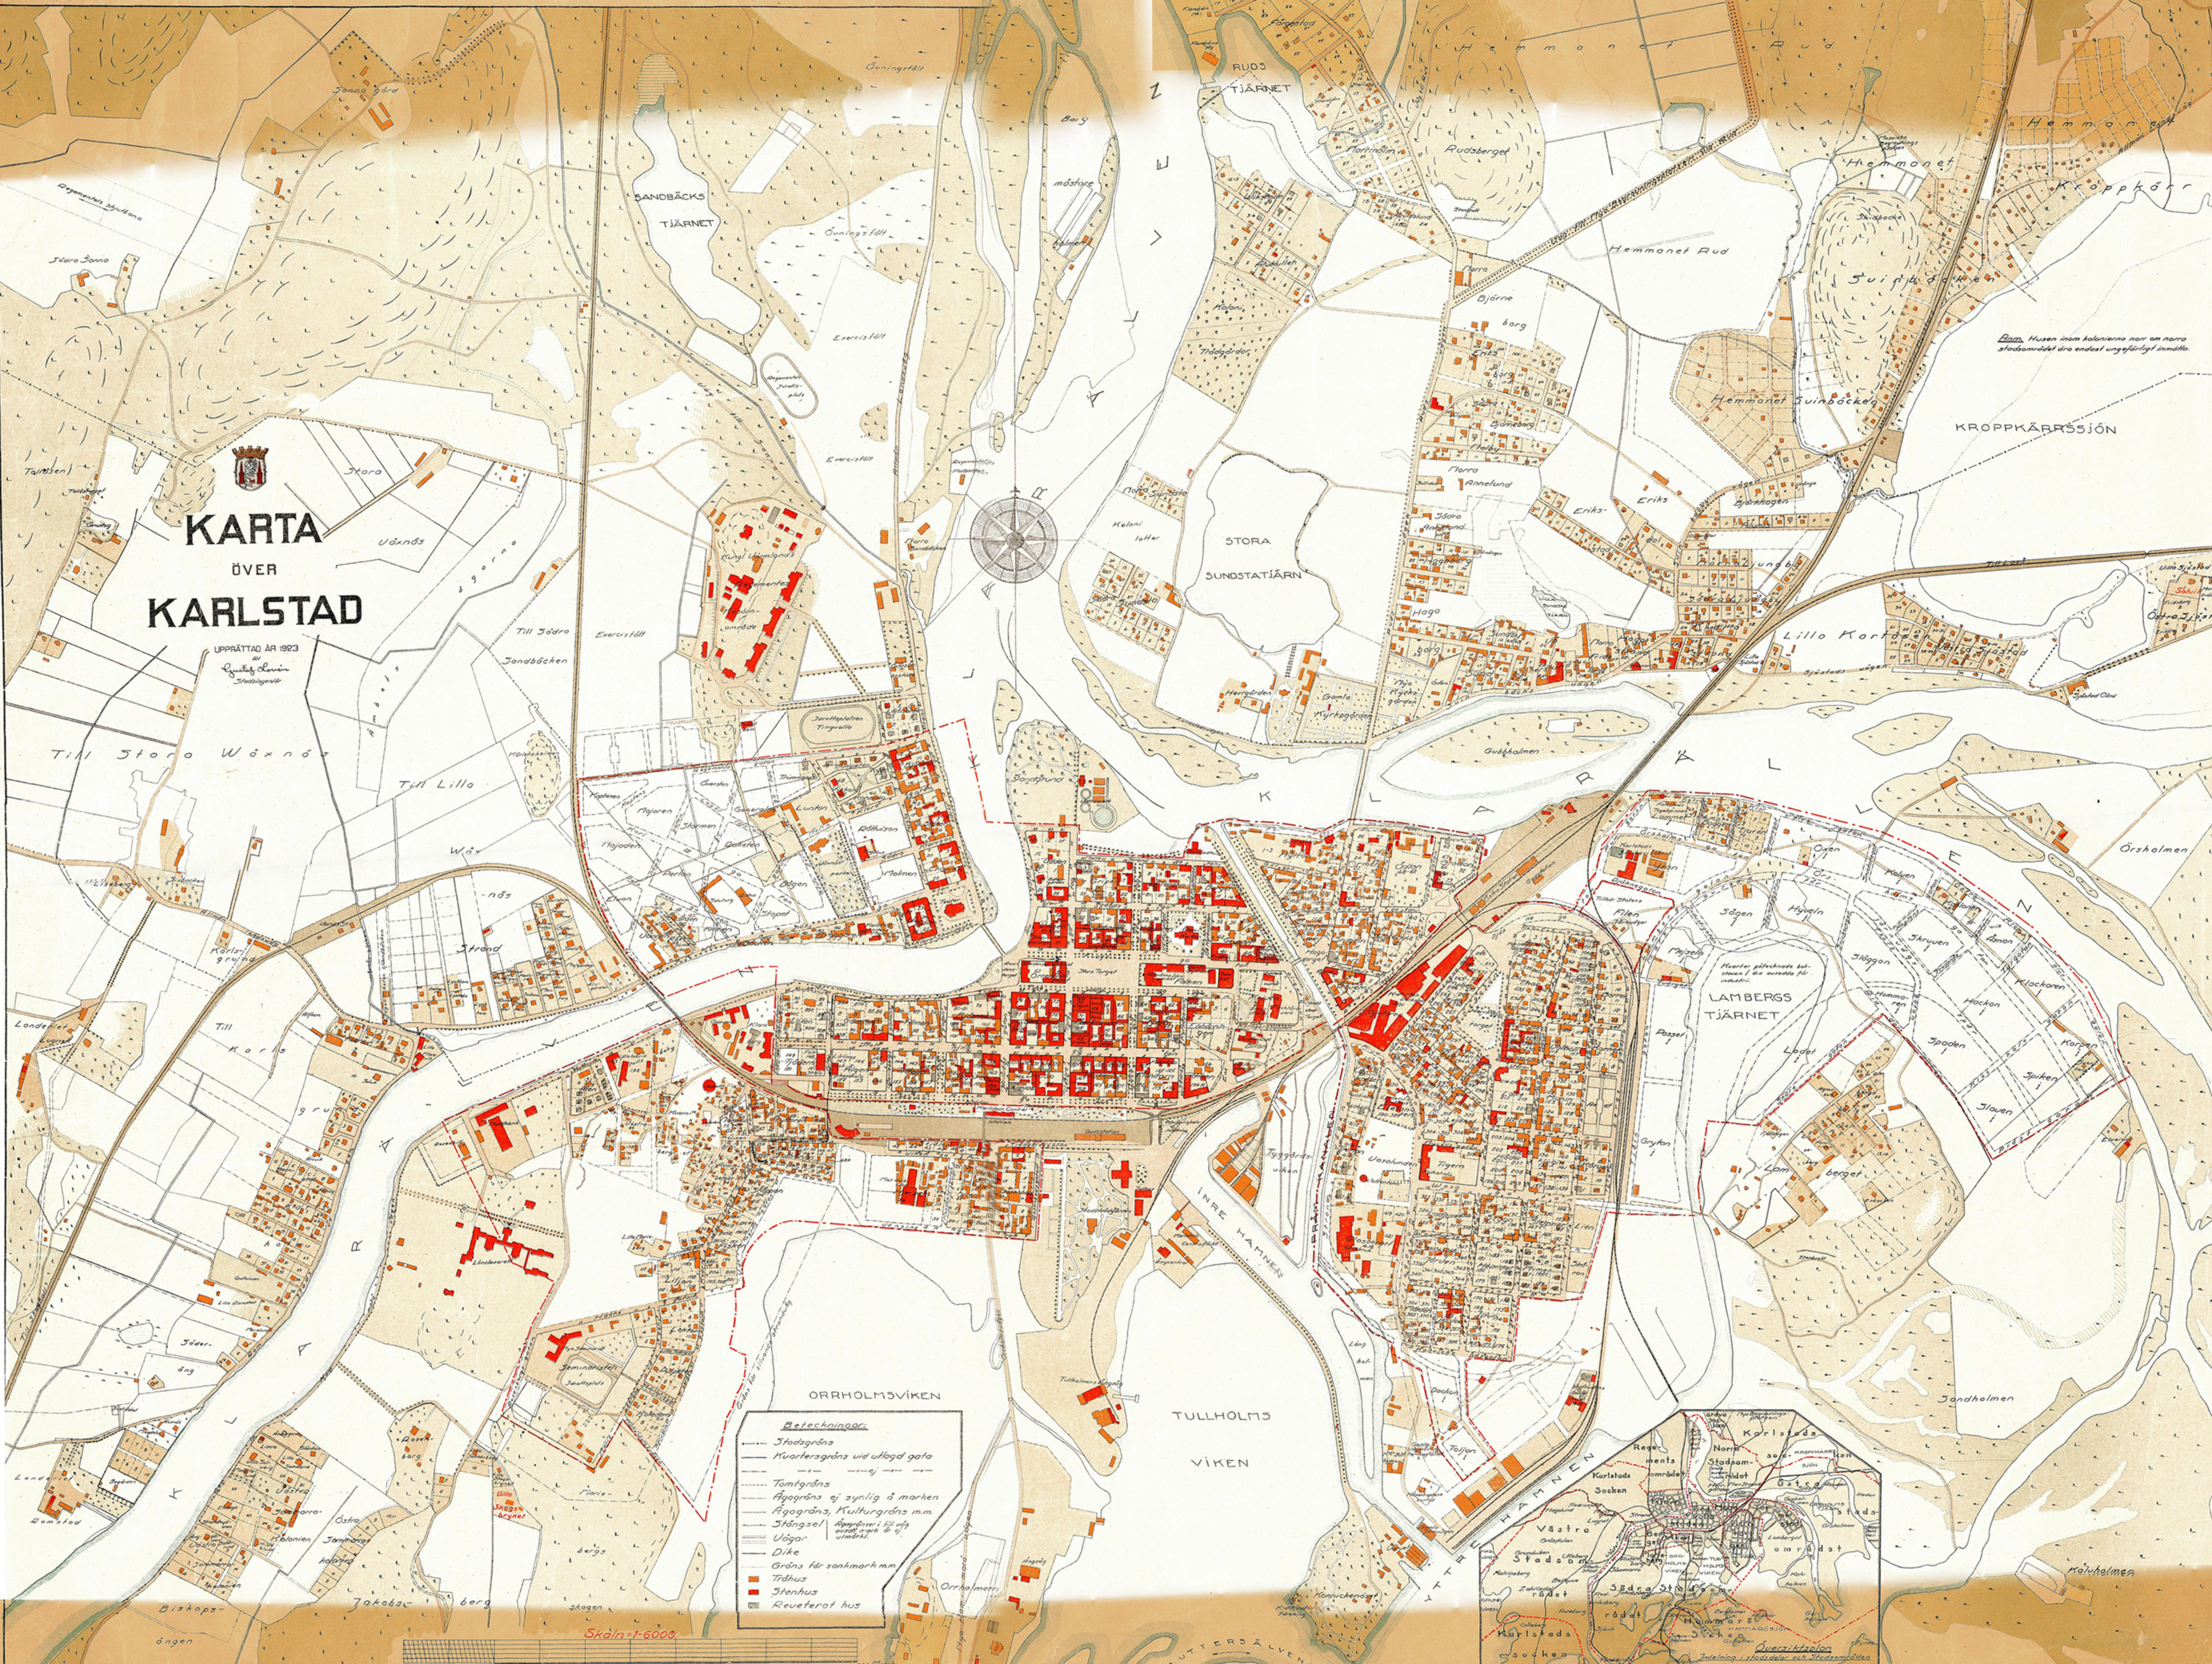

KARTA ÖVER KARLSTAD

UPPRÄTTAD ÅR 1923
av
Gustaf Levin
Stadsingenjör

- Byggnadsgränser**
- Stadsgränser
 - Kvartersgränser vid utbyggd gata
 - Tomtgränser
 - Åsgårdsgränser ej synliga på marken
 - Stängselgränser, Kulturgränser m.m.
 - Uvägar
 - Dike
 - Gränser för sankmark m.m.
 - Trähus
 - Stenhus
 - Reveterat hus

Skala 1:6000